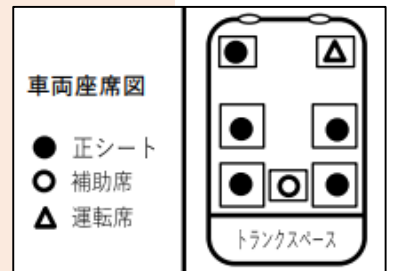

ご相談・お見積
無料

車両をお見せにお伺いすることも可能です

365日24時間対応します

通常のタクシーのご用命は 096-354-2222

[ご予約・お問い合わせ先]

096-354-2765

第 肥後第一交通(株) 第 熊本第一交通(株)

〒860-0073 熊本市西区島崎2-17-28
〒861-8043 熊本市東区戸島西2-6-133